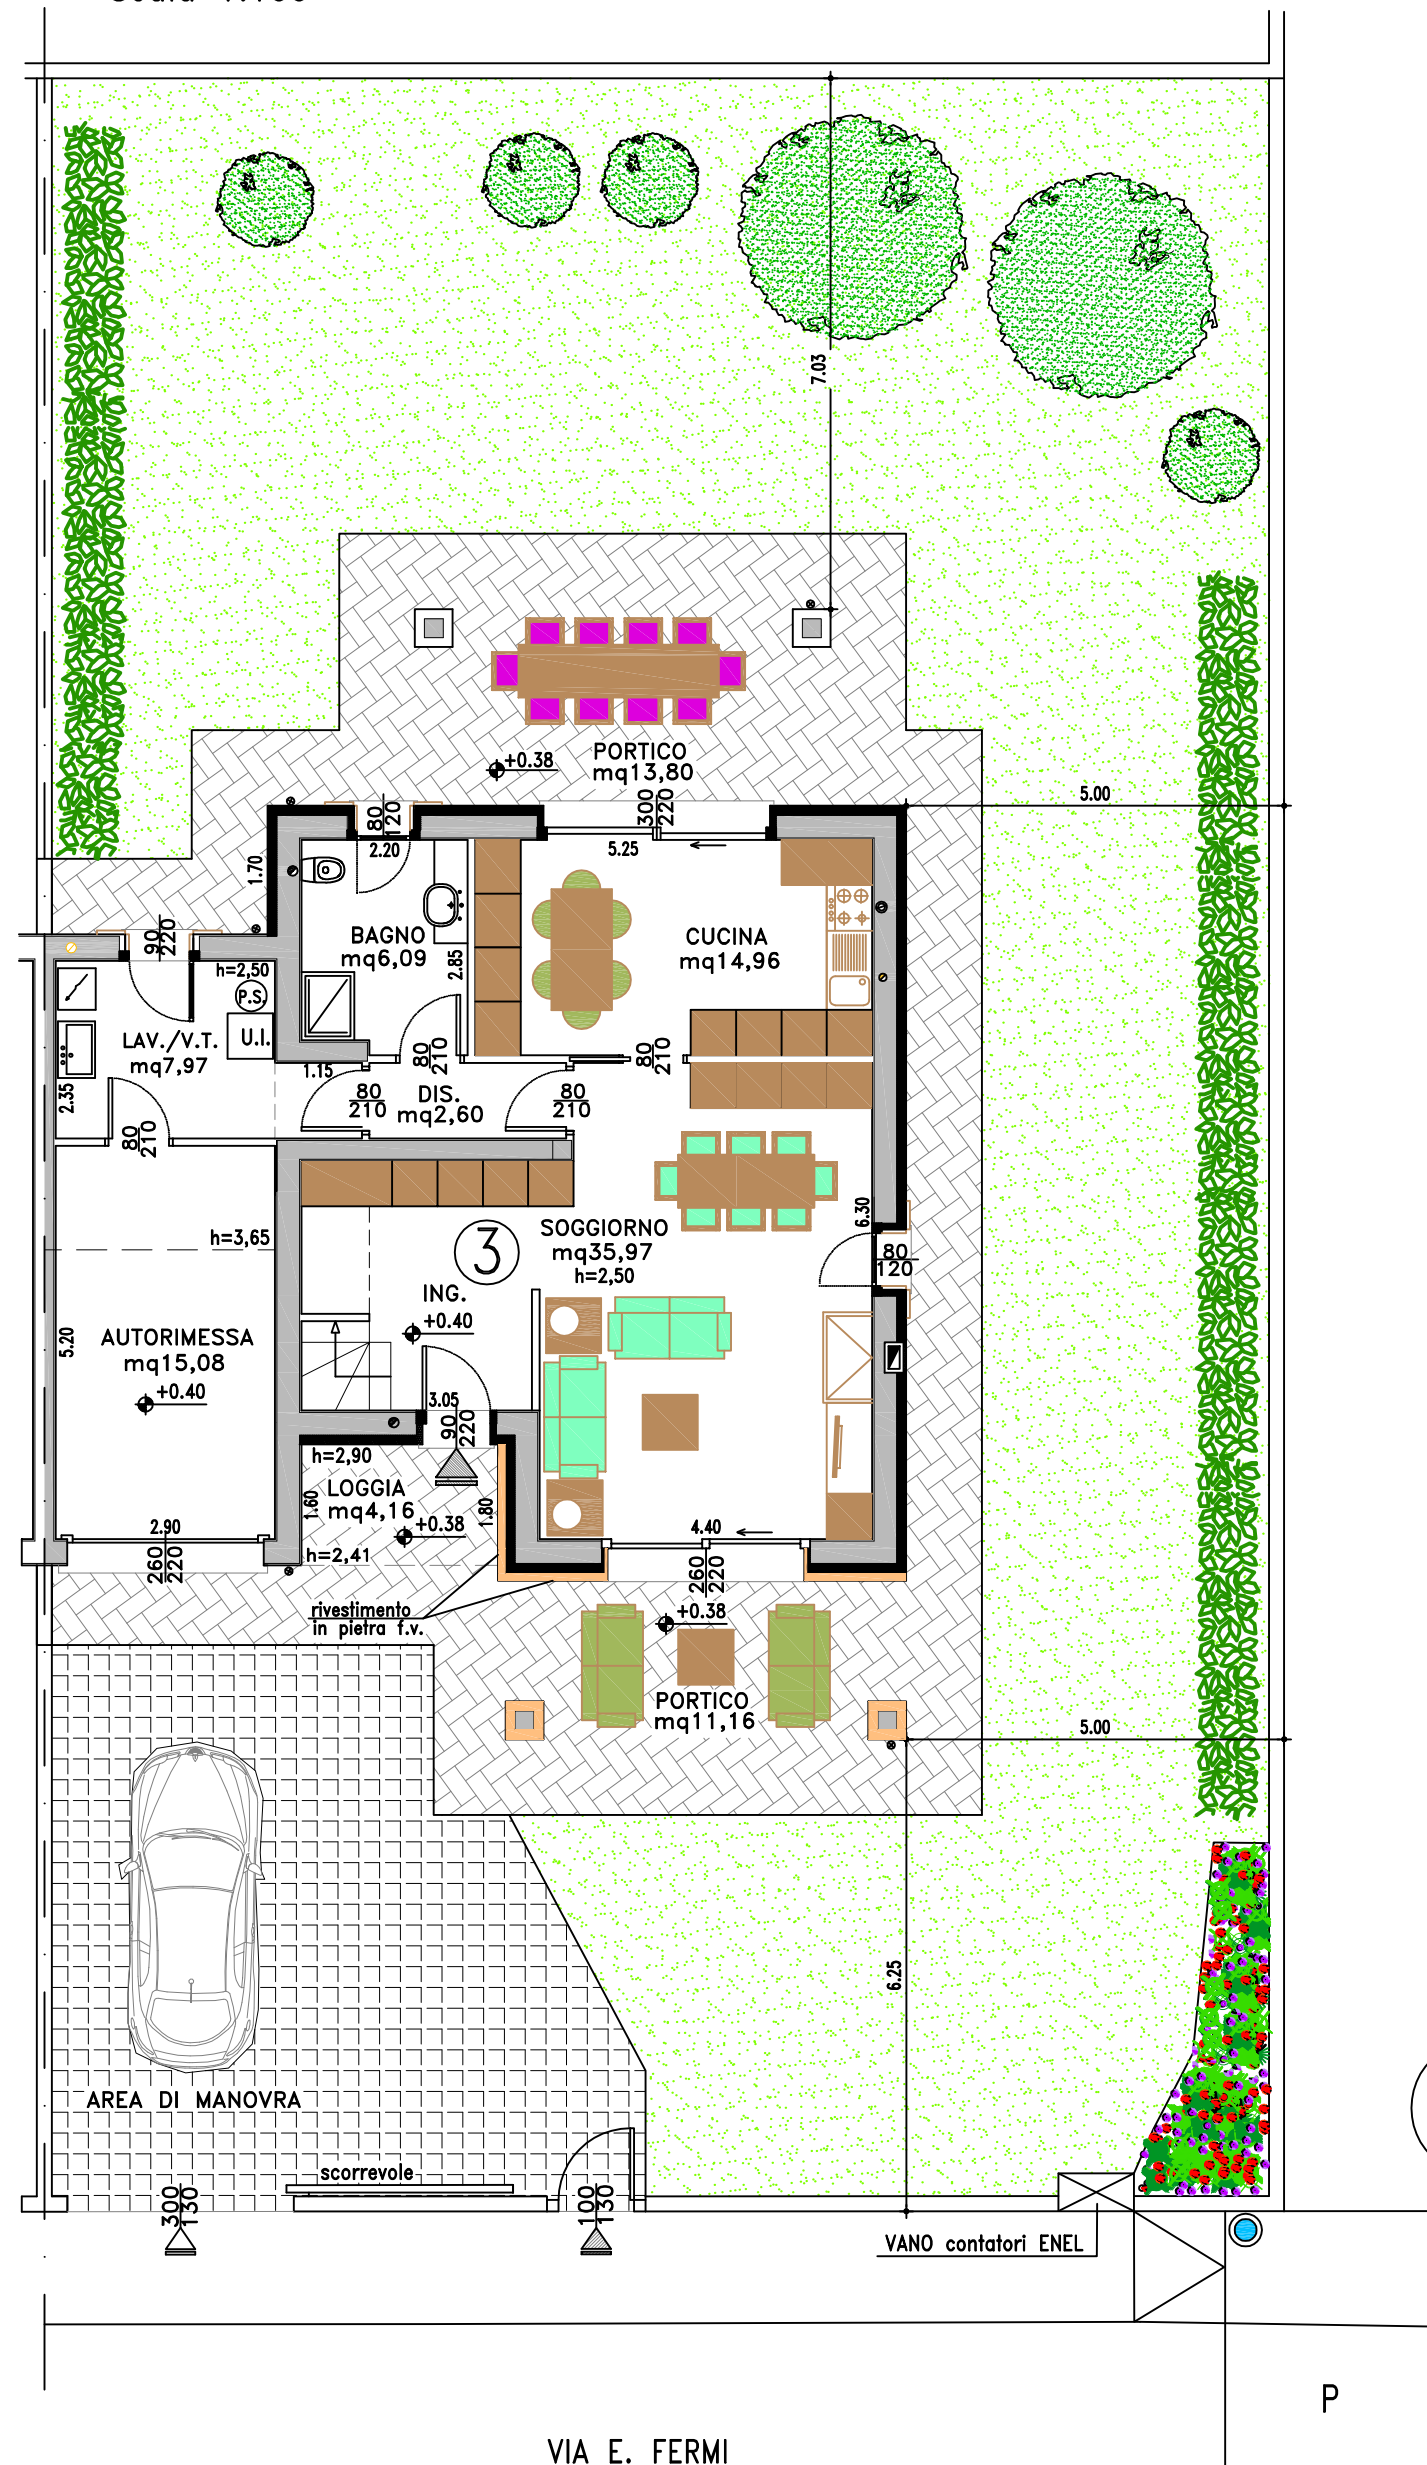

PIANTA PIANO TERRA  
Scala 1:100

PIANTA PIANO PRIMO  
SCALA 1:100

PIANTA COPERTURA  
SCALA 1:100

LEGENDA:

	MQ
SUPERFICIE UTILE "sup. calpestabile"	118,09
SUPERFICIE NON RES. "portici-loggia - sup. calp."	35,47
AUTORIMESSA	15,08
CAMMINAMENTI-PAV. ESTERNE	95,13
CORTE	221,80