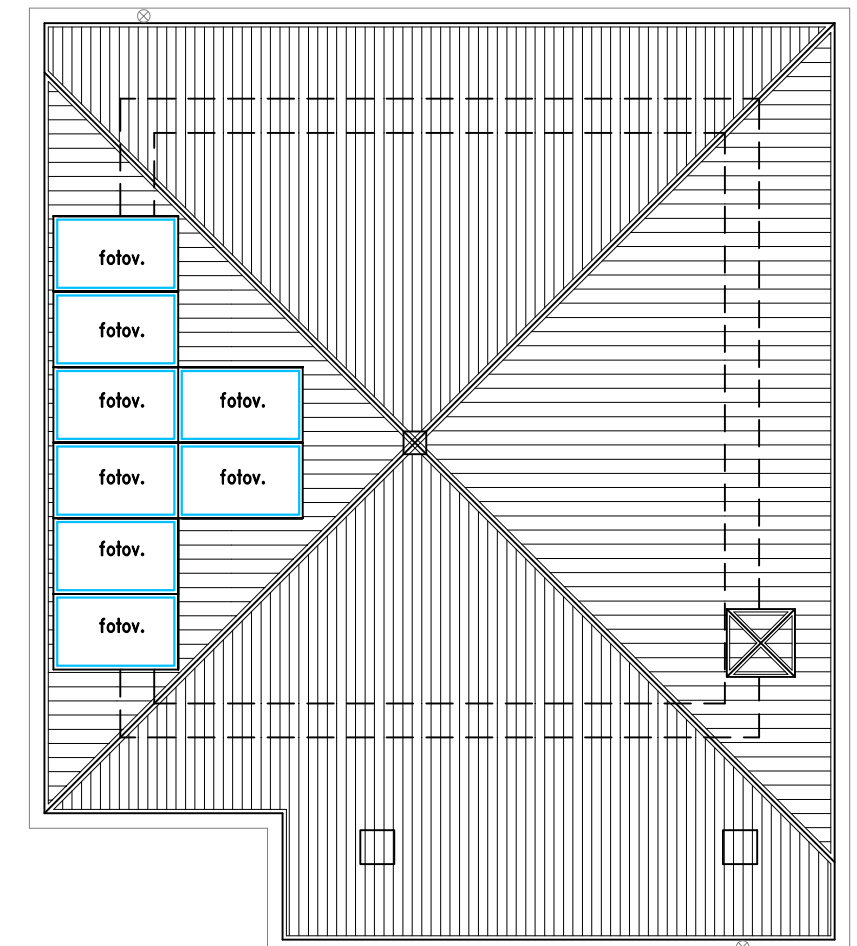

PIANTA PIANO TERRA  
Scala 1:100

PIANTA PIANO PRIMO  
SCALA 1:100

PIANTA COPERTURA  
SCALA 1:100

LEGENDA:

	MQ
SUPERFICIE UTILE "sup. calpestabile"	118,09
SUPERFICIE NON RES. "portici-loggia - sup. calp."	35,47
AUTORIMESSA	15,08
CAMMINAMENTI-PAV. ESTERNE	95,13
CORTE	221,80