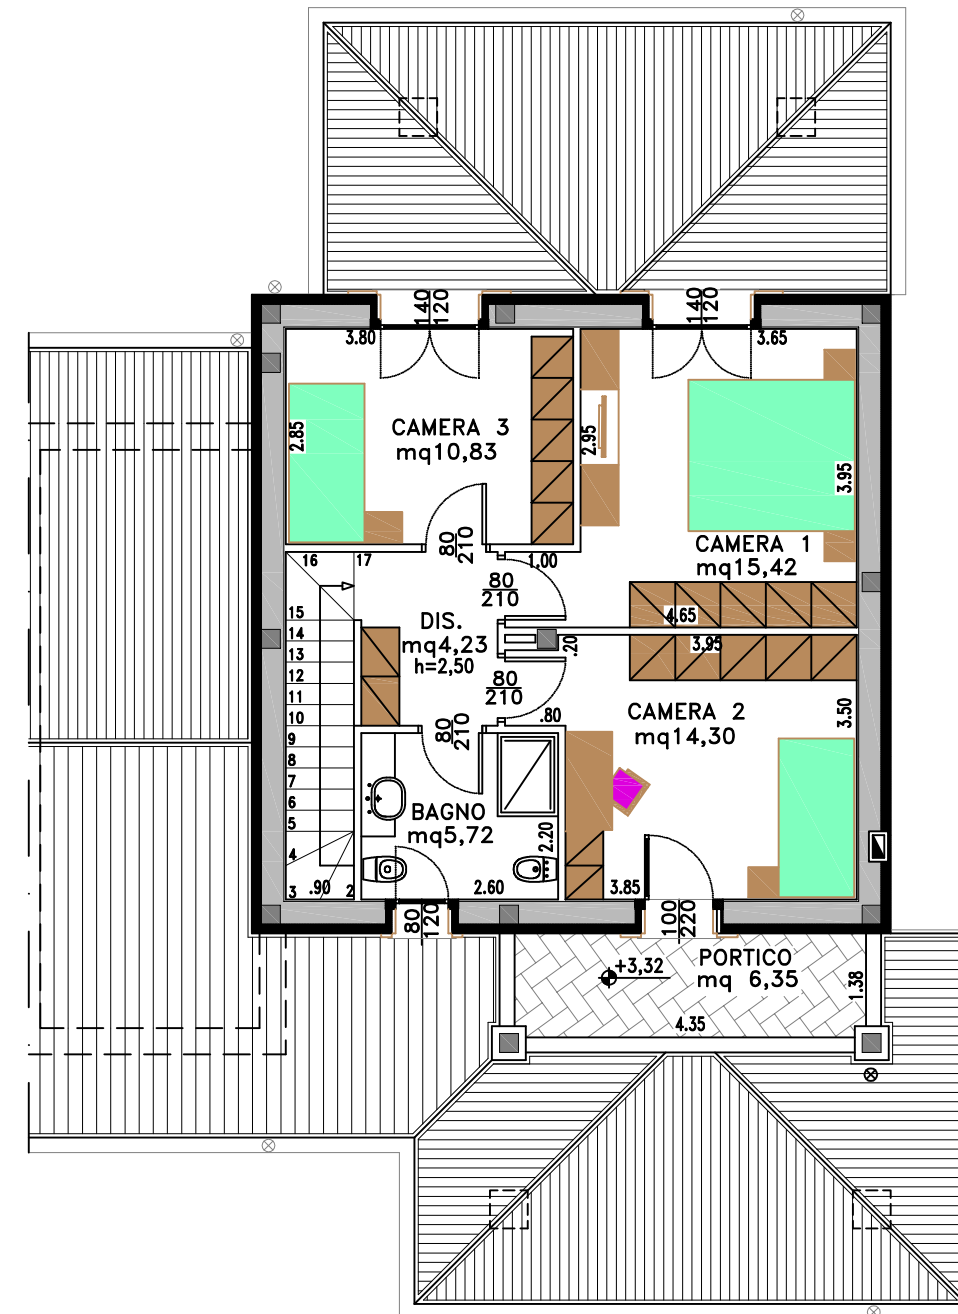

PIANTA PIANO TERRA  
Scala 1:100

PIANTA PIANO PRIMO  
SCALA 1:100

PIANTA COPERTURA  
SCALA 1:100

LEGENDA:

	MQ
SUPERFICIE UTILE "sup. calpestabile"	118,09
SUPERFICIE NON RES. "portici-loggia - sup. calp."	35,47
AUTORIMESSA	15,08
CAMMINAMENTI-PAV. ESTERNE	95,13
CORTE	221,80